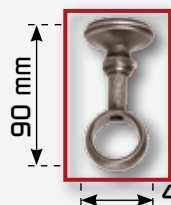

- Si possono mettere tutti i tipi di terminali diam. 30.
- It is possible to join all types of fittings diameter 30.

mod. SC021
supporto regolabile
adjustable brackets

Per l'inclinazione di qualsiasi scala. Reversibile dx e sx.
For the inclination of each type of stairs. Reversible right and left.

CORRIMANO componibile con supporto fisso SECTIONAL HAND-RAIL WITH FIXED BRACKET

Sfera battuta
DIAM. 60

art. C028

art. C040

Corrimano diam. 28
Hand-rail diam. 28

Corrimano diam. 20
Hand-rail diam. 20

MIS. DISPONIBILI/ AVAILABLE MEASURES
150/200/250/300

MIS. DISPONIBILI/AVAILABLE MEASURES
160/200/240/300

- Si possono mettere solo gli articoli come foto:
Sfera battuta o Riccio 28
- It is possible to join only types like in the photo: *Sfera battuta* or *Riccio*

- Si possono mettere tutti i tipi di terminali diam. 20.
- It is possible to join all types of fittings diameter 20.

mod. SC023
supporto
brackets

mod. SC022
supporto
brackets

Riccio 28
MISURA 14x14

- Tutti i componenti dei corrimano sono protetti da vernice trasparente.
- All the parts of the hand-rail are covered with varnish.