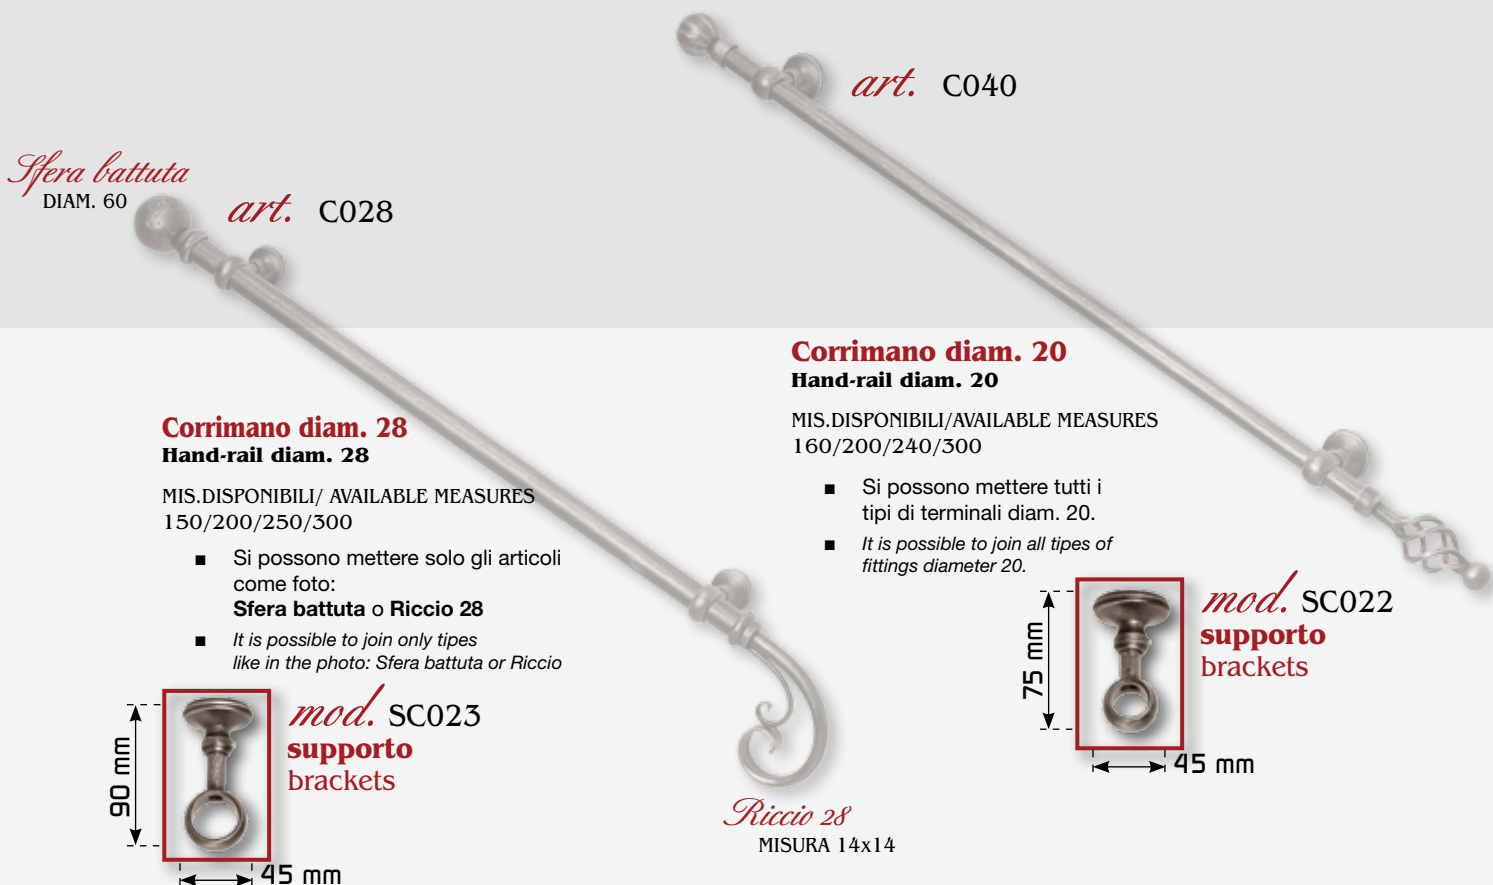

Sfera battuta
DIAM. 60

art. C028

art. C040

Corrimano diam. 28
Hand-rail diam. 28

Corrimano diam. 20
Hand-rail diam. 20

MIS. DISPONIBILI/ AVAILABLE MEASURES
150/200/250/300

MIS. DISPONIBILI/AVAILABLE MEASURES
160/200/240/300

- Si possono mettere solo gli articoli come foto:
  Sfera battuta o Riccio 28
- It is possible to join only types like in the photo: *Sfera battuta* or *Riccio*

- Si possono mettere tutti i tipi di terminali diam. 20.
- It is possible to join all types of fittings diameter 20.

mod. SC023
supporto
brackets

mod. SC022
supporto
brackets

Riccio 28
MISURA 14x14

- Tutti i componenti dei corrimano sono protetti da vernice trasparente.
- All the parts of the hand-rail are covered with varnish.